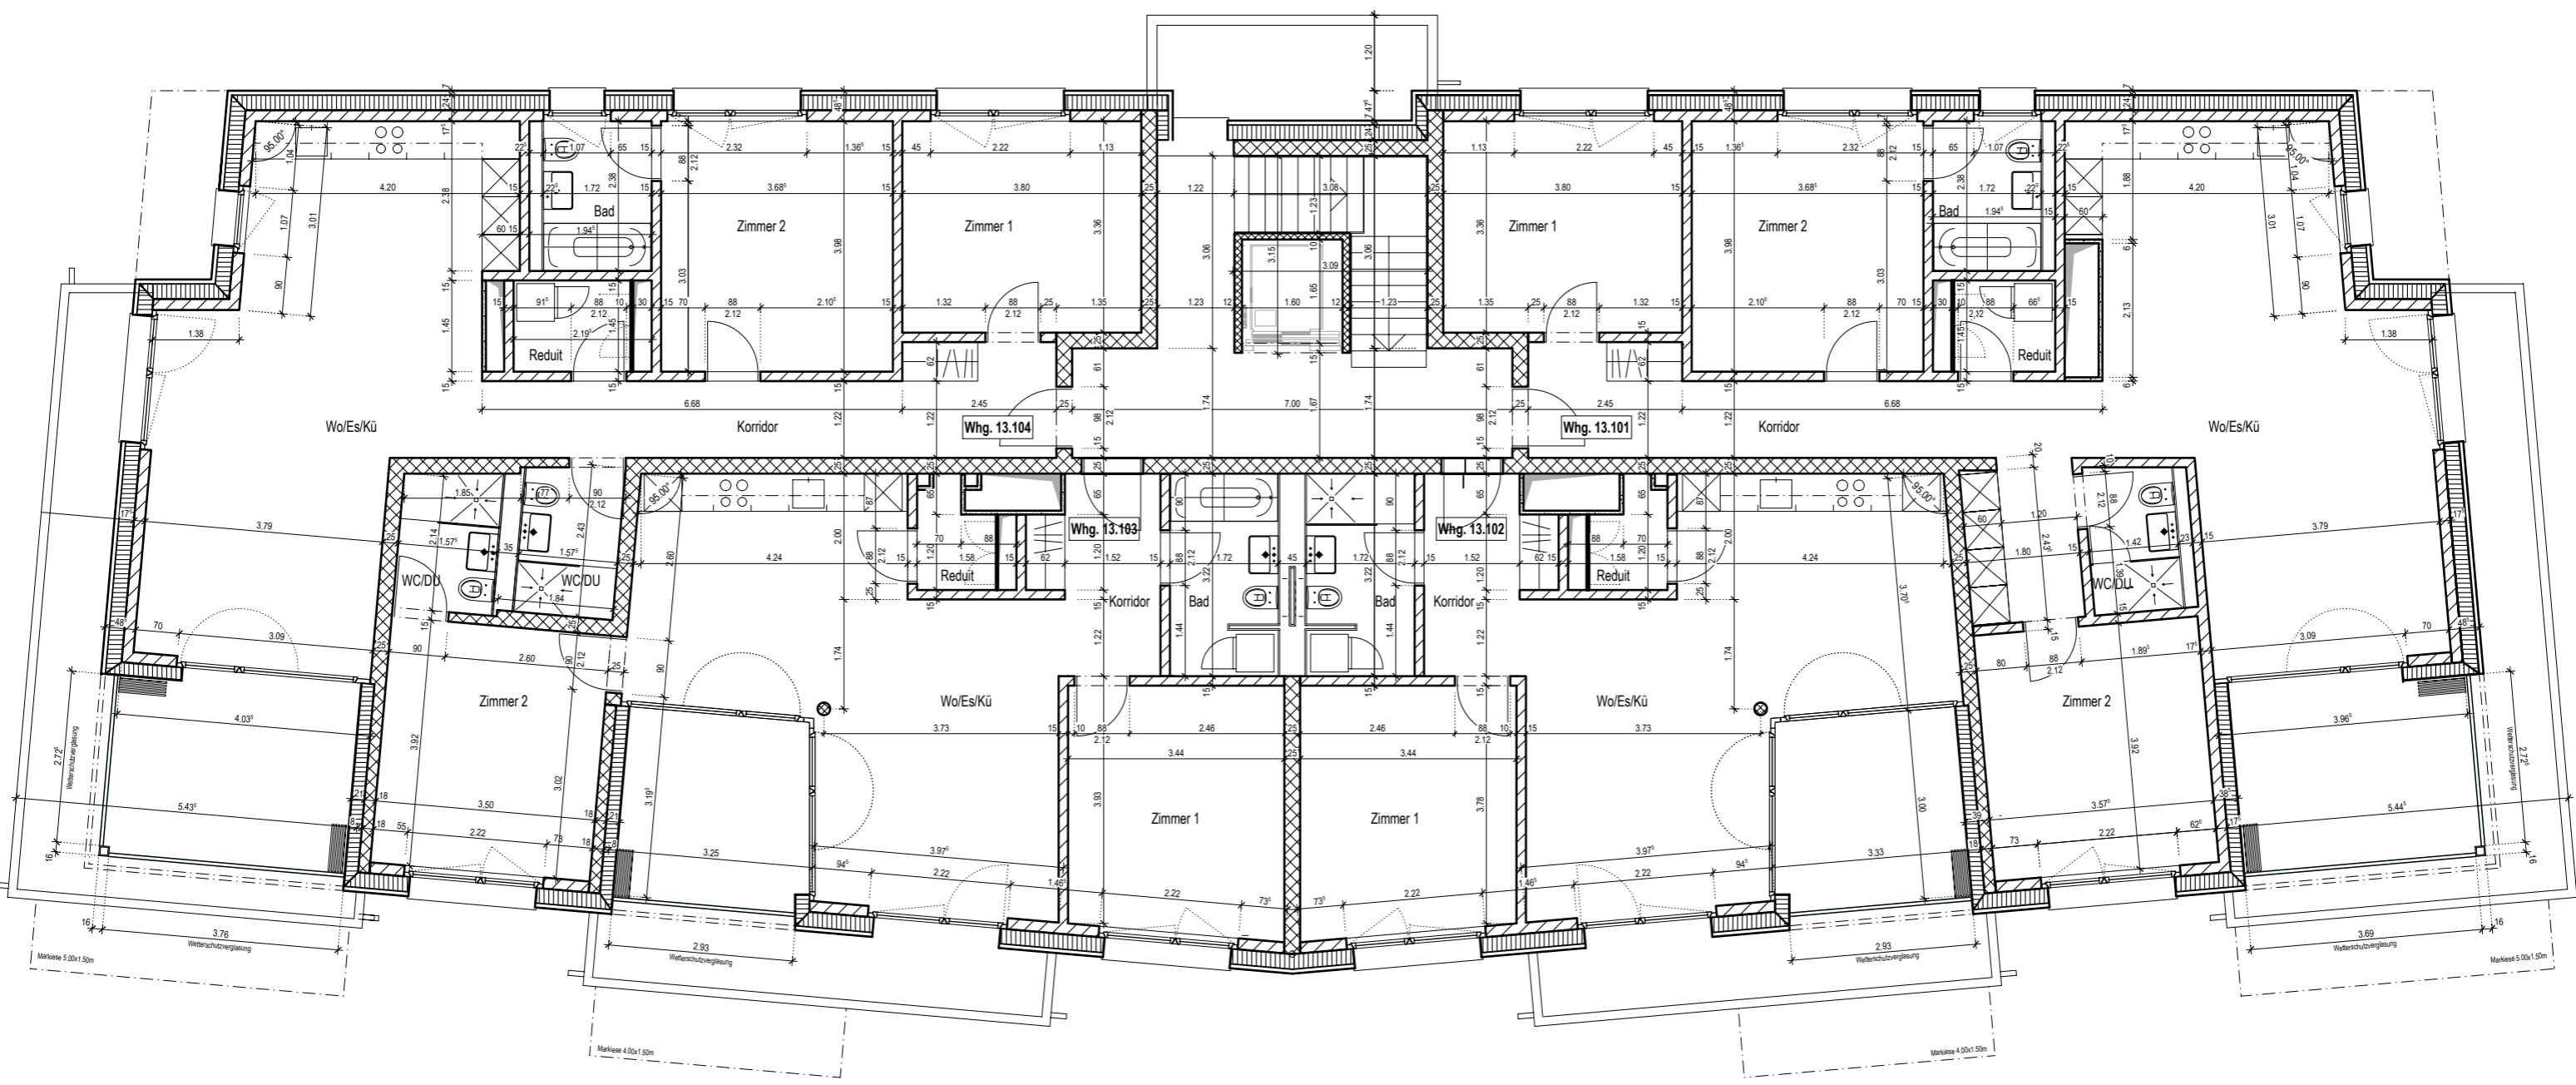

2 MFH Riedener- / Dornenstrasse 13/50, 8305 Dietlikon

**Erdgeschoss**

2 MFH Riedener- / Dornenstrasse 13/50, 8305 Dietlikon  
**1. & 2. Obergeschoss**

17.07.2020